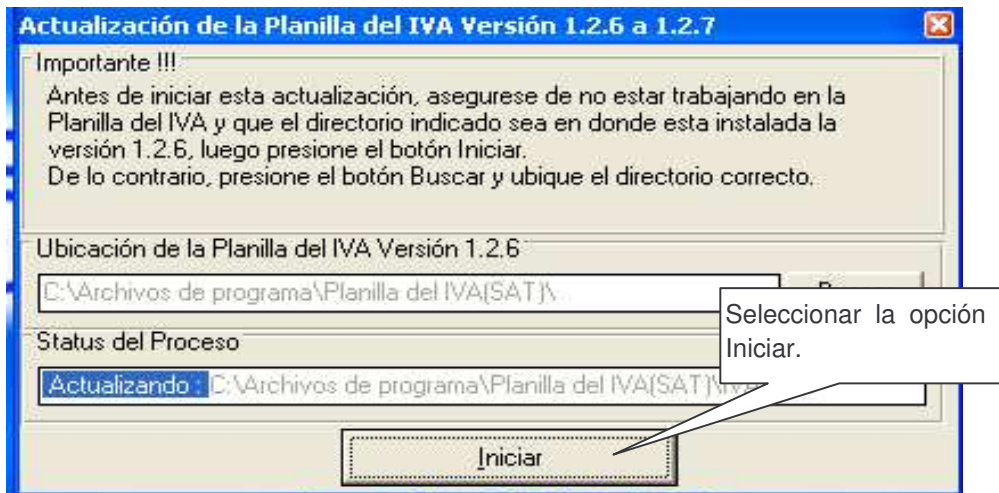

### PlanIVA Versión 1.2.7.

Este manual aplica para la actualización de PlanIVA versión 1.2.6 a versión 1.2.7. Si en su computadora tiene instalado el sistema operativo Windows Vista o Windows 7 no deberá utilizar este manual de actualización.

- A. En caso de poseer un CD de la herramienta planIVA versión 1.2.7, deberá ejecutar los pasos que a continuación se detallan:

Manual del usuario actualización

- B. Si descargó el actualizador del portal SAT le desplegará los archivos siguientes:

**Manual del usuario actualización**

C. El sistema le desplegará el mensaje siguiente:

**Manual del usuario actualización**

**Manual del usuario actualización**