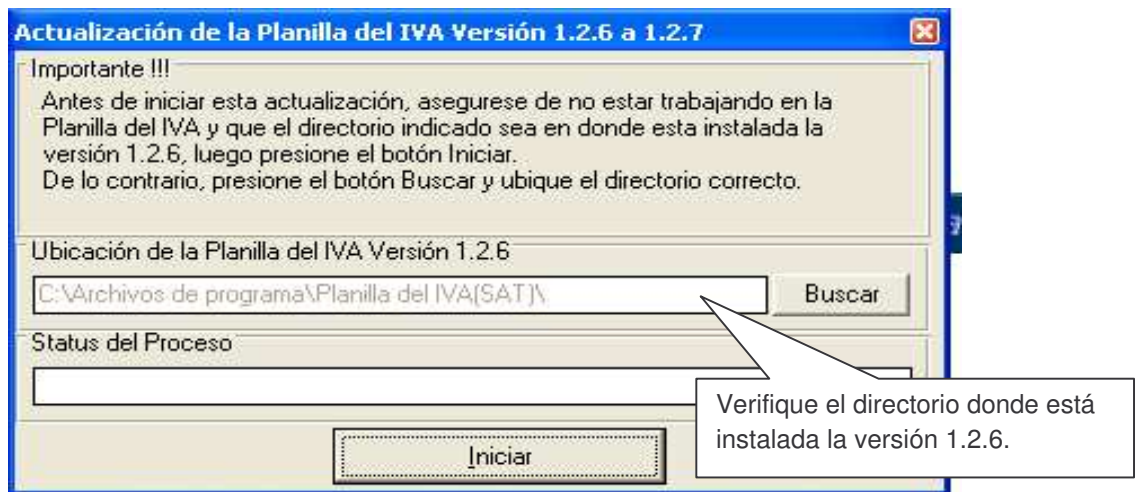

### PlanIVA Versión 1.2.7.

Este manual aplica para la actualización de PlanIVA versión 1.2.6 a versión 1.2.7. Si en su computadora tiene instalado el sistema operativo Windows Vista o Windows 7 no deberá utilizar este manual de actualización.

- A. En caso de poseer un CD de la herramienta planIVA versión 1.2.7, deberá ejecutar los pasos que a continuación se detallan:

Manual del usuario actualización

- B. Si descargó el actualizador del portal SAT le desplegará los archivos siguientes:

**Manual del usuario actualización**

C. El sistema le desplegará el mensaje siguiente:

**Manual del usuario actualización**

**Manual del usuario actualización**