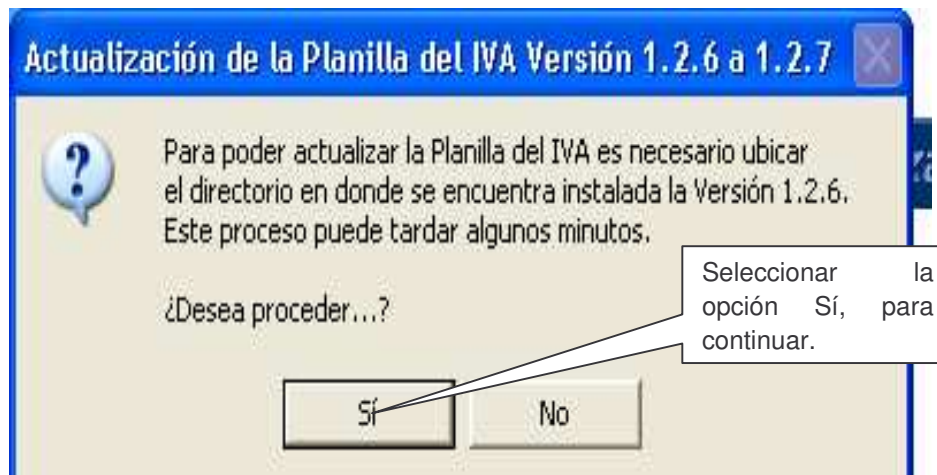

### PlanIVA Versión 1.2.7.

Este manual aplica para la actualización de PlanIVA versión 1.2.6 a versión 1.2.7. Si en su computadora tiene instalado el sistema operativo Windows Vista o Windows 7 no deberá utilizar este manual de actualización.

- A. En caso de poseer un CD de la herramienta planIVA versión 1.2.7, deberá ejecutar los pasos que a continuación se detallan:

Manual del usuario actualización

- B. Si descargó el actualizador del portal SAT le desplegará los archivos siguientes:

**Manual del usuario actualización**

C. El sistema le desplegará el mensaje siguiente:

**Manual del usuario actualización**

**Manual del usuario actualización**